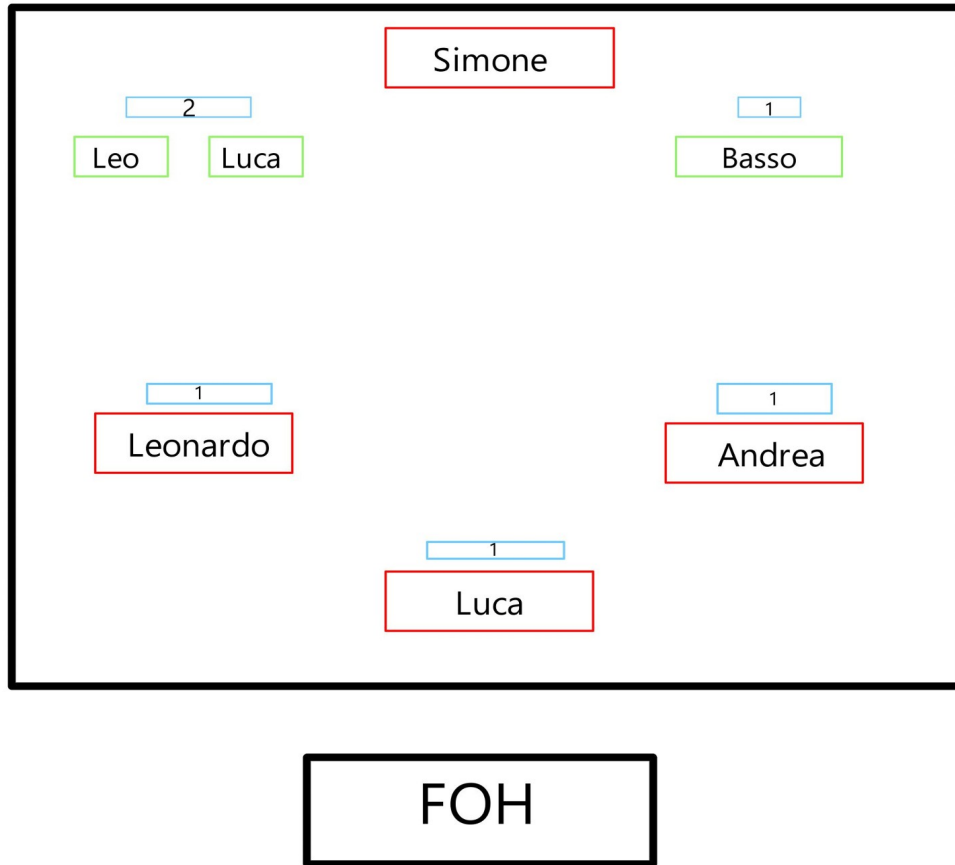

LUCA COI BAFFI

Membri:

- Andrea (basso)
- Leonardo (chitarra)
- Luca (chitarra e voce)
- Simone (batteria)

Tecnico del suono:

- Axel

Contatti

Axel Ferrari:

- axel97ferrari@gmail.com
- 388 471 9392

Luca Casentini:

- lucacasentini@icloud.com
- 346 378 2062

LUCA COI BAFFI

Banco: M32

Canali IN

| | | |
|----|----------------|-----|
| 1 | Oh L (ride) | Mic |
| 2 | Oh R (Hh) | Mic |
| 3 | Cassa | Mic |
| 4 | Rullante Sopra | Mic |
| 5 | Rullante Sotto | Mic |
| 6 | Tom | Mic |
| 7 | Tom a terra | Mic |
| 8 | Hh | Mic |
| 9 | Basso | Mic |
| 10 | Egtr Leonardo | Mic |
| 11 | Egtr Luca | Mic |
| 12 | Voce Luca | Mic |

Mix Bus

| | |
|---|------------------|
| 1 | Monitor batteria |
| 2 | Monitor basso |
| 3 | Monitor Leonardo |
| 4 | Monitor Luca |

LUCA COI BAFFI

STAGE PLOT

- Monitor
- Punti corrente
- Amplificatori