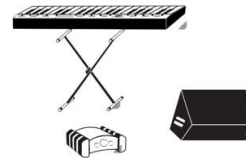

CANOSTRA

- Michele Zuanni** - Voce, Chitarra Acustica, Piano
Federico Gozzi - Piano/Sintetizzatori
Alessandro Saletti - Voce, Chitarra Elettrica
Pierangelo Bogoni - Voce, Basso
Alessandro Casali - Batteria

- D112 - Cassa
 SM57 - Rullante
 - Tom
 - Floor Tom
 E914 - Overhead
 E914 - Overhead
 DI STEREO - Drum Machine - Alesis Sample Pad

- DI STEREO - Piano/Synth

- SM57 - Ampli Fender Deville (Chitarra Elettrica)
 SM58 - Voce Coro

- XLR OUT - Ampli Basso
 SM58 - Voce Coro

- DI STEREO - Piano Nord Electro
 SM58 - Voce
 XLR OUT - Chitarra Acustica (TC-Helicon)
 SM58 - Voce (TC-Helicon)