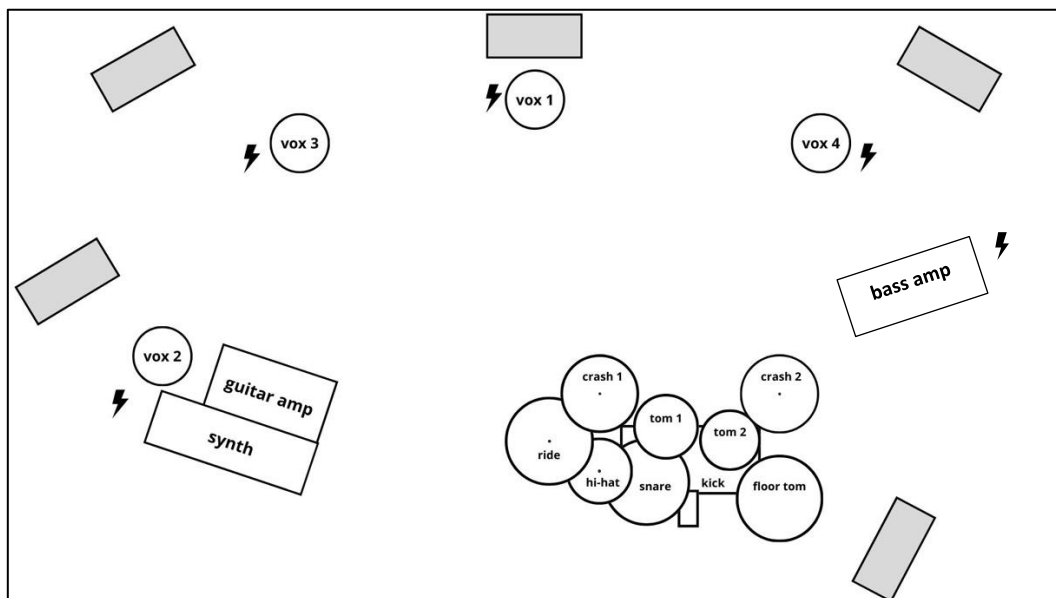

### Elementi

Nome	Strumento	Amplificatore	Input	Microfono	Note
Olmo	Voce		13,14	Sennheiser e835	Un microfono richiesto (opzionale)
	Tastiera	D.I.	12		
Riccardo	Chitarra	VOX AC30	11	Shure SM57	
	Voce		15	Shure SV200	
Lucia	Basso	HARTKE KB12	10	D.I.	
	Voce		16	Shure SV100	
Virginia	Batteria		1-9		Batteria richiesta

### Channel list

Input	Name	Mic	Notes
1	Kick		Requested
2	Snare		Requested
3	Hi-Hat		Requested
4	Crash R		Requested
5	Crash L		Requested
6	Ride		Requested
7	Tom 1		Requested
8	Tom 2		Requested
9	Tom 3		Requested
10	Bass Amp	D.I.	Requested
11	Guitar Amp	Shure SM57	

## Stage Plan