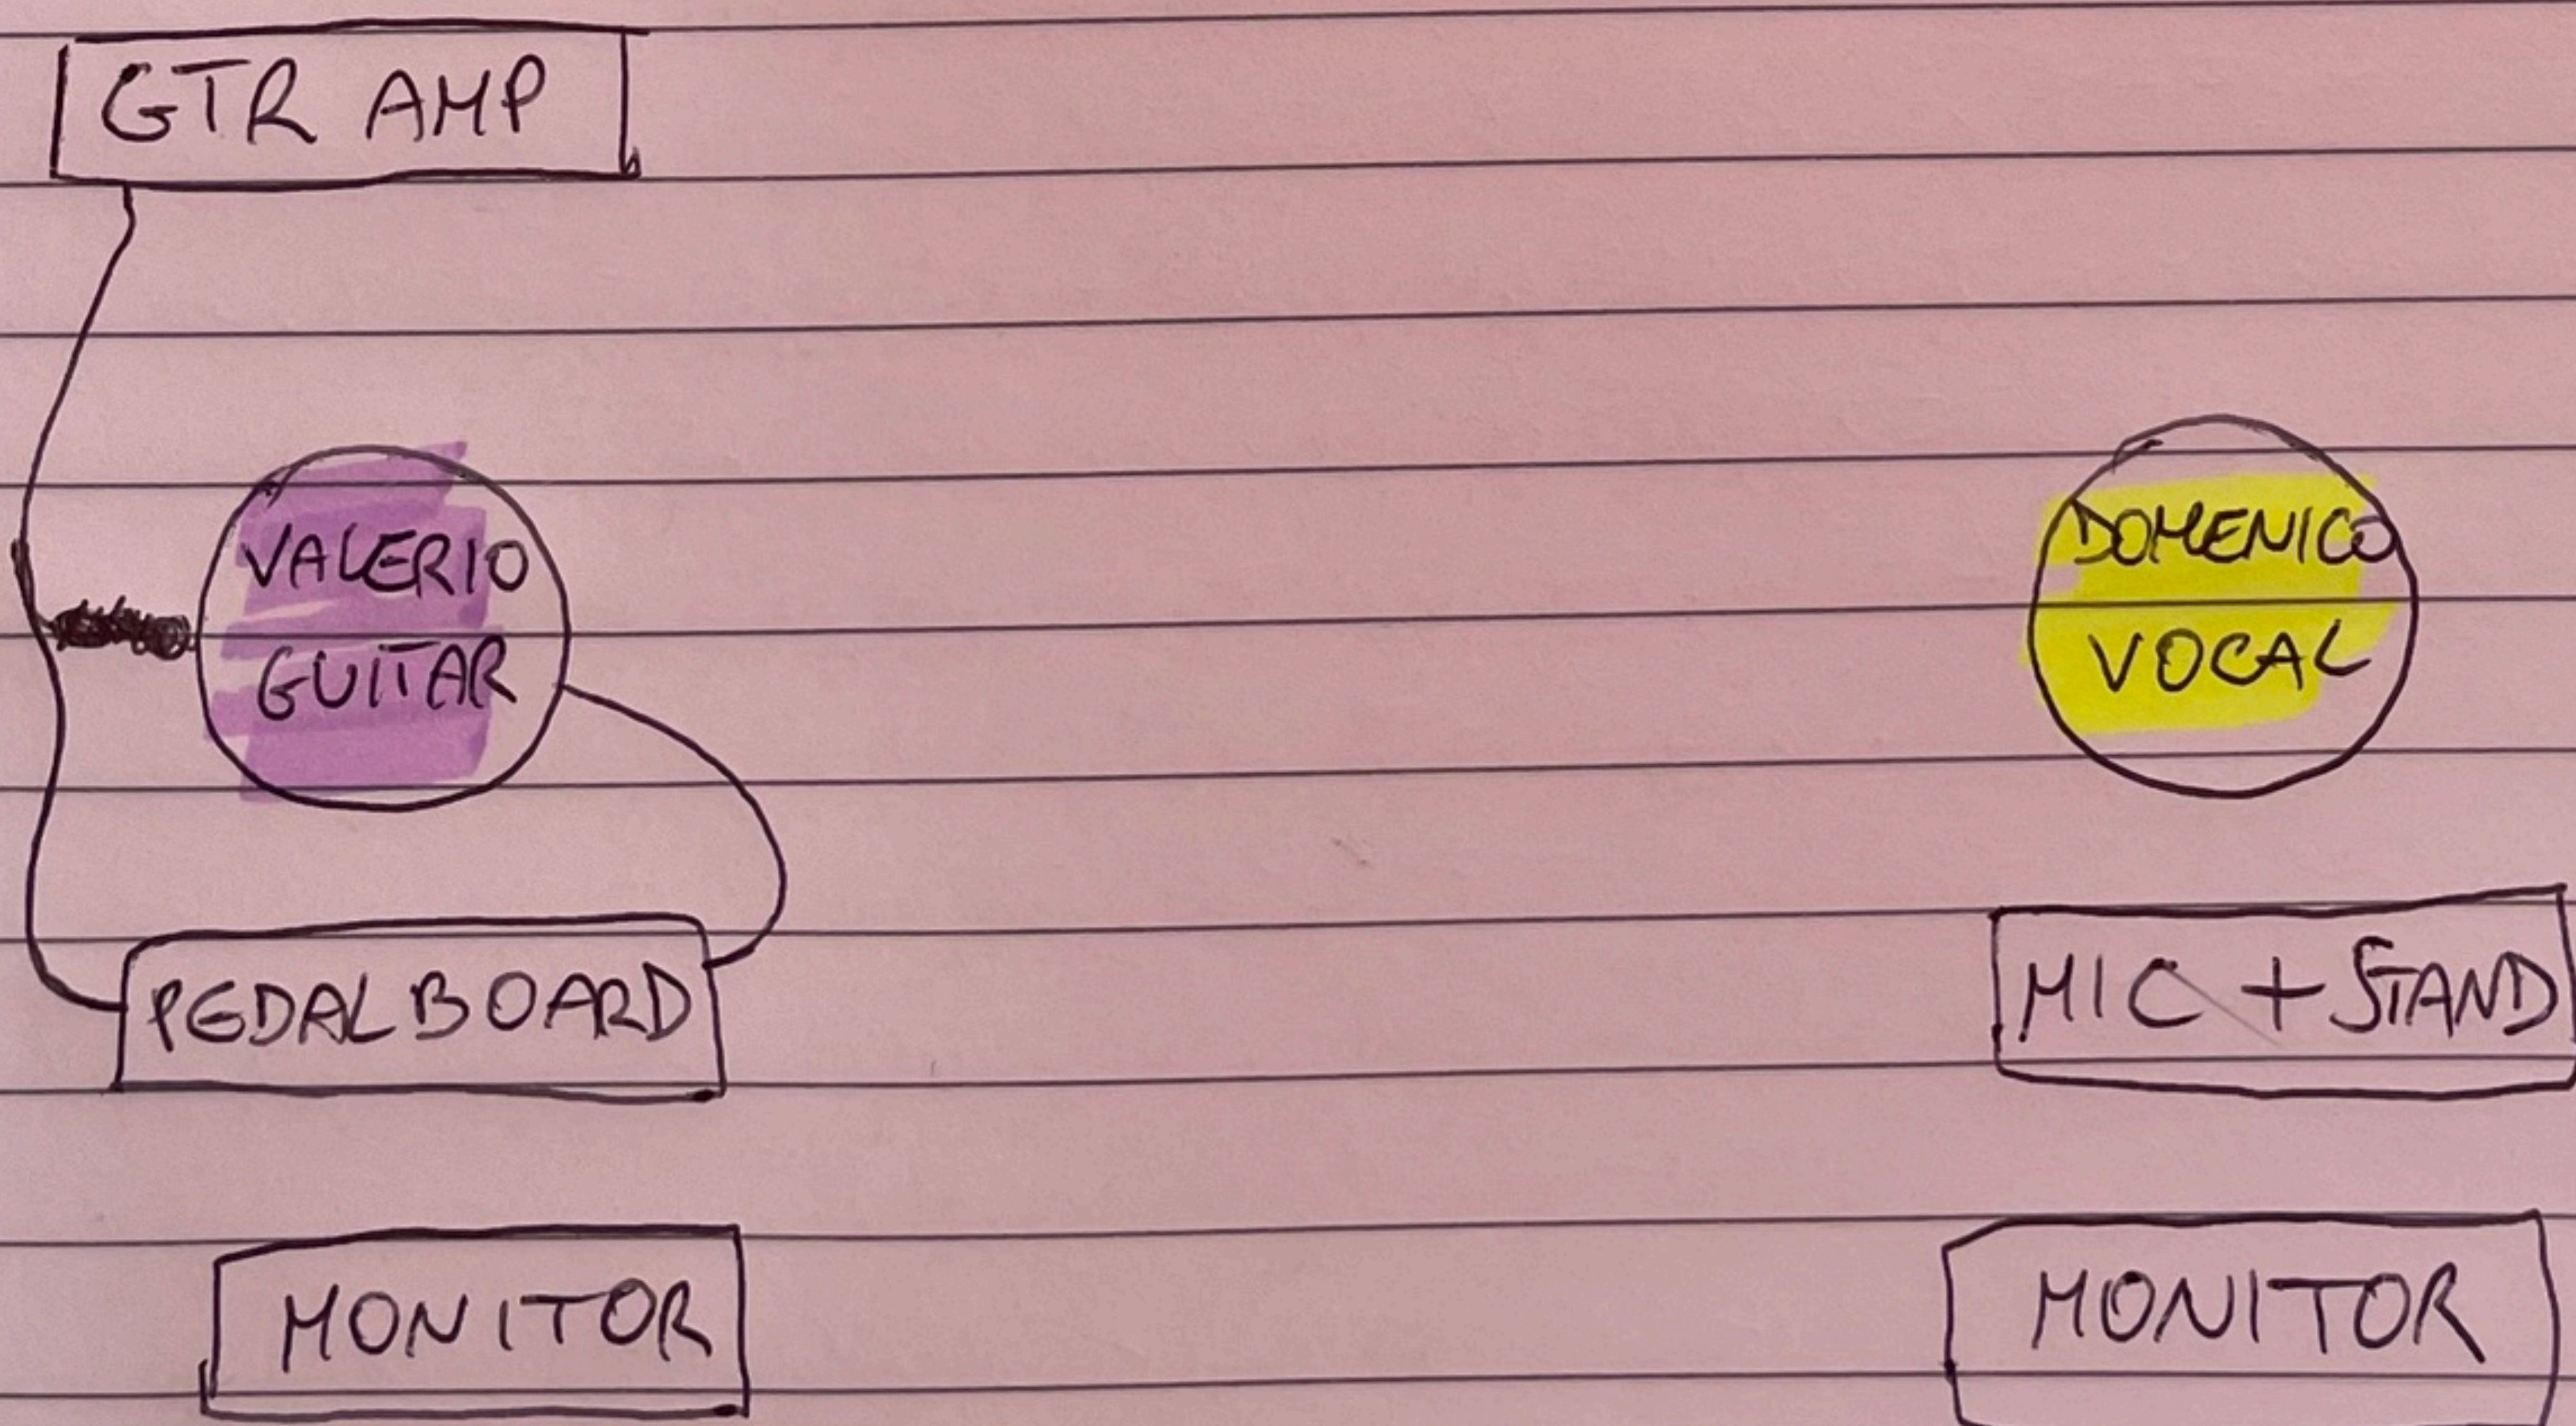

SCHEDA TECNICA KO. PARTY

NOME BAND : KO. PARTY

COMPONENTI : DOMENICO - VOCE - SHURE BETA 58a

VALERIO - CHITARRA - VOX AC30

CHANNEL LIST :

1. 1 - VOICE - SHURE BETA 58a - OUR MIC
2. 2 - GUITAR AMP - SHURE SM57 - REQUESTED
3. 3 - BACKING TRACKS - LINE - OUR TRACKS

NOTA : LA NOSTRA ESIBIZIONE ~~SI~~ SI SVOLGERA' CON DELLE BASI STRUMENTALI. VOCE E CHITARRA SARANNO SUONATE DAL VIVO SULLE BASI. LE BASI POTRANNO ESSERE INVIATE VIA MAIL OPPURE CONSEGNALE AL FONICO SU SUPPORTO USB.

STAGE PLAN

CONTATTI : KOPARTY.MUSIC@GMAIL.COM

DOMENICO : 328 64 68 272 VALERIO : 389 11 39 957