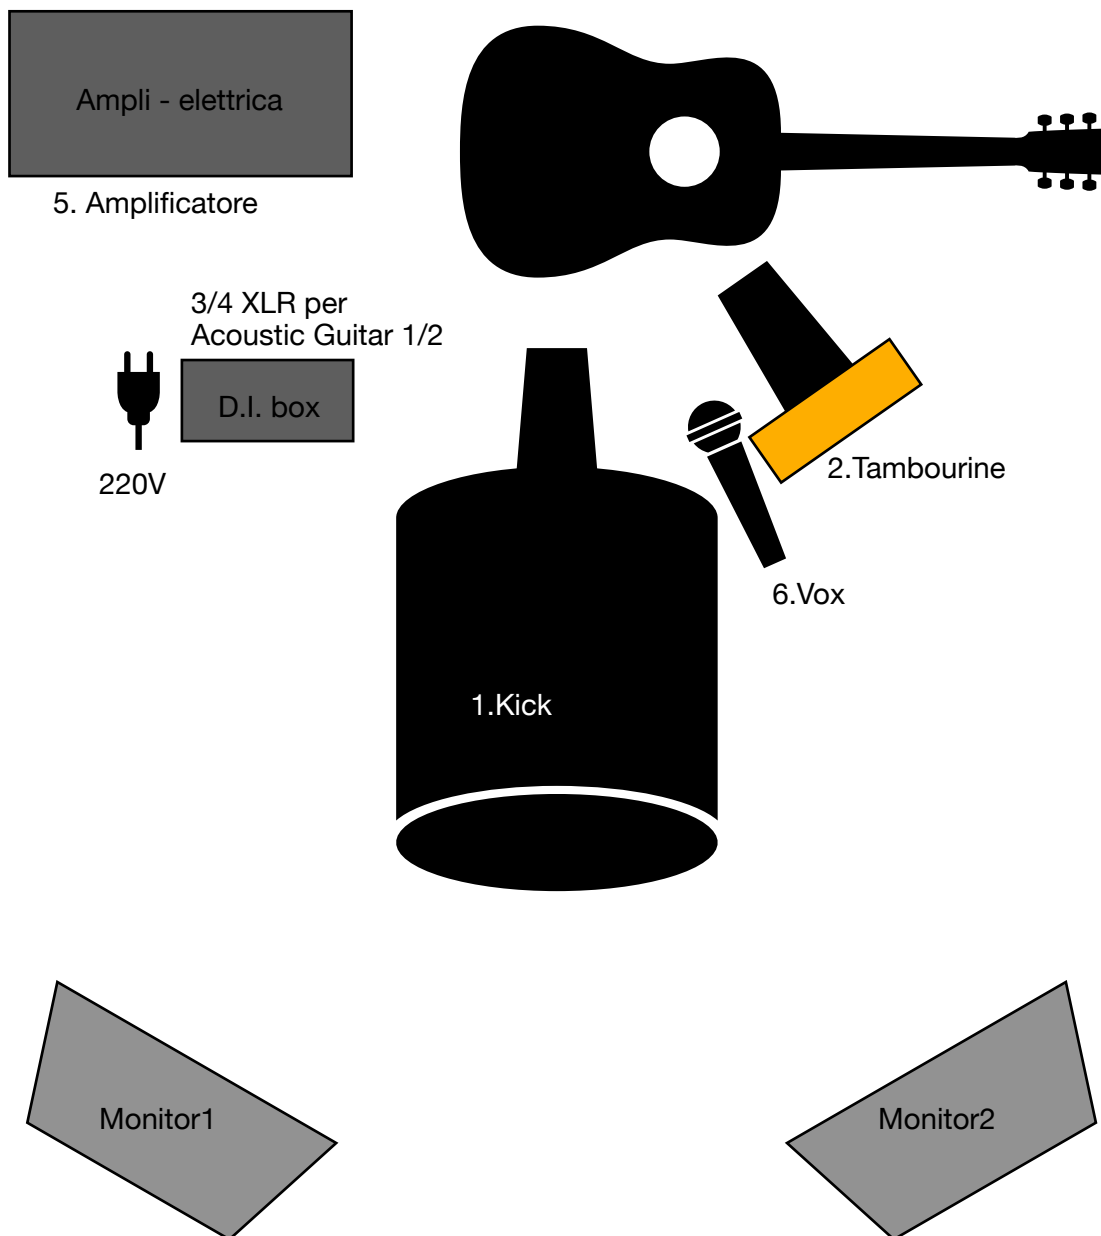

SCHEDA TECNICA LORENZO BONFANTI

email: bonfantilorenzo@icloud.com

cell. 3208267850

CANALE	STRUMENTO	TIPO DI MIC	ASTA	48V
1	Kick	Shure Beta-52	Short	
2	Tambourine	Shure SM57	Short	
3	Acoustic Guitar1	XLR		*
4	Acoustic Guitar2	XLR		*
5	Amplificatore	Shure SM57	Short	
6	Vox	Shure Beta-58	Boom	

I microfoni indicati sono solo un suggerimento di tipologia.
I due monitor potranno essere linkati ad una sola linea AUX.