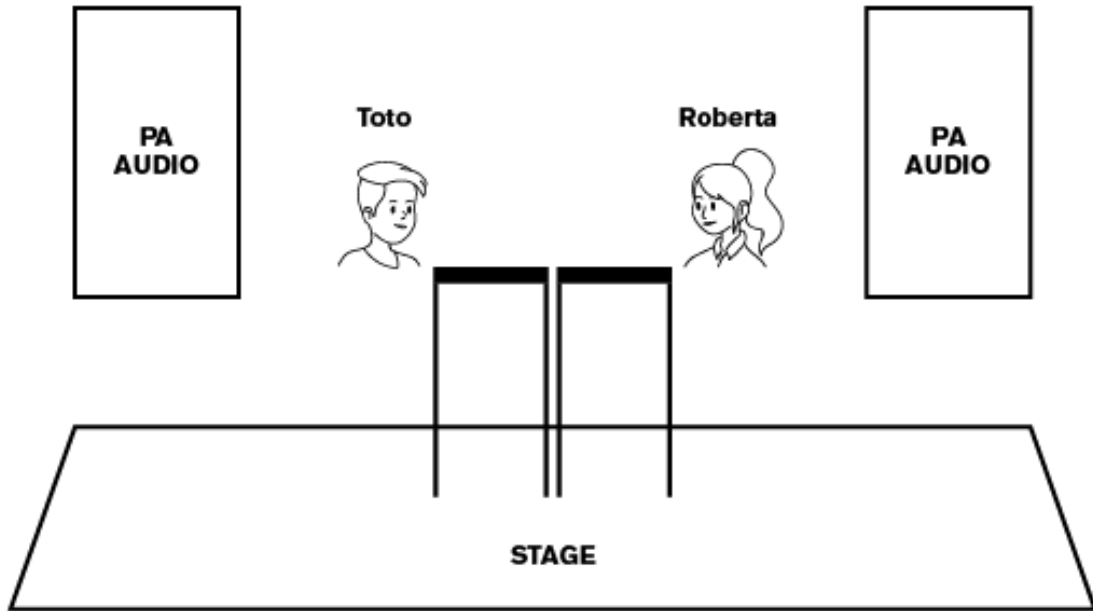

SCHEDA TECNICA

KYOTOLP w/ TRUEMANTIC

Line up:

- Roberta (voice, synths, percussion)**
- Toto (synth)**

Per altre informazioni tecniche: 3280263516 (Toto)

Backline:

- Desk 80 x 180 cm**
- 3 aste microfoni**
- 2 multiprese (da 4 input)**
- 2 input stereo XLR (stereo link es. 1-2, 3-4)**
- 2 input mono XLR (microfoni crash, floortom)**
- Ritorno per monitoraggio sul palco (mono XLR) (solo voce, timpano)**
- 1 mic Shure Beta 58 A**
- 2 mic crash, floortom**
- Floortom (Gretsch Drums 16"x16" FT Renown Maple -GN se possibile)**
- Crash e supporto (Meinl Cymbals Classic Custom Brilliant Medium 18" se possibile)**

Equipment:

- Korg Wavestate**
- Arturia Microfreak**
- Roland SPD-SX Sampling Pad**
- Akai MPK Mini MKII**
- Zoom Livetrack L-8**
- Focusrite Scarlett 2i2**
- Tc Helicon VoiceLive Play**

STAGE PLAN 1

STAGE PLAN 2