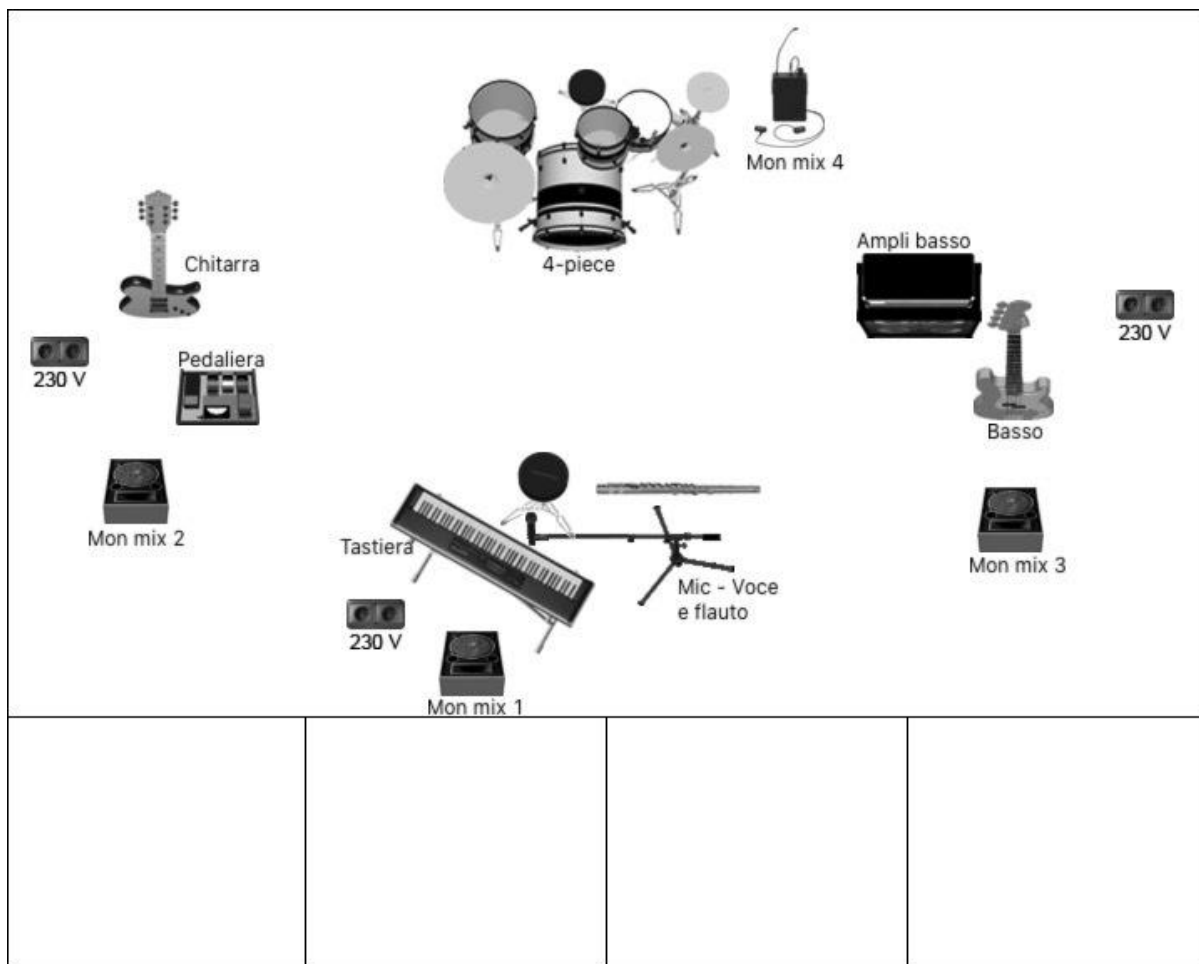

Scheda tecnica e stage plot - SCIGHERA

Nome	Strumento	Equipaggiamento personale	Monitor	Ingressi
Steve	Batteria	Piatti, rullante, pedale cassa. Se richiesto anche il kit completo.	IEM radio (personale)	Microfonazione batteria del service; traccia click mono
Giulia	Voce, Tastiere, Flauto traverso	Tastiera e flauto traverso	Si	Stereo jack non bilanciati [tastiera]; Microfono (service) [voce e flauto traverso]
Elia	Basso elettrico	Basso, amplificatore	Si	Microfono (service) amplificatore o bilanciato xlr da DI integrata
Alta	Chitarra elettrica	Chitarra, pedaliera digitale. <i>Cassa monitor personale</i>	Si	Uscite bilanciate pedaliera, stereo xlr

Canale			
1	Cassa		
2	Rullante		
3	Tom		
4	Timpano		
5	Over sx		
6	Over dx		
7	Click	Jack 6,3 TS - da ipod	DI
8			
9	Mic basso		
10	DI basso	XLR - da amp	
11	Pedaliera sx	XLR	

12	Pedaliere dx	XLR	
13	Tastiera sx	Jack 6,3 TS	DI
14	tastiera dx	Jack 6,3 TS	DI
15	Voce - Flauto	dinamico	Asta boom necessaria
16			