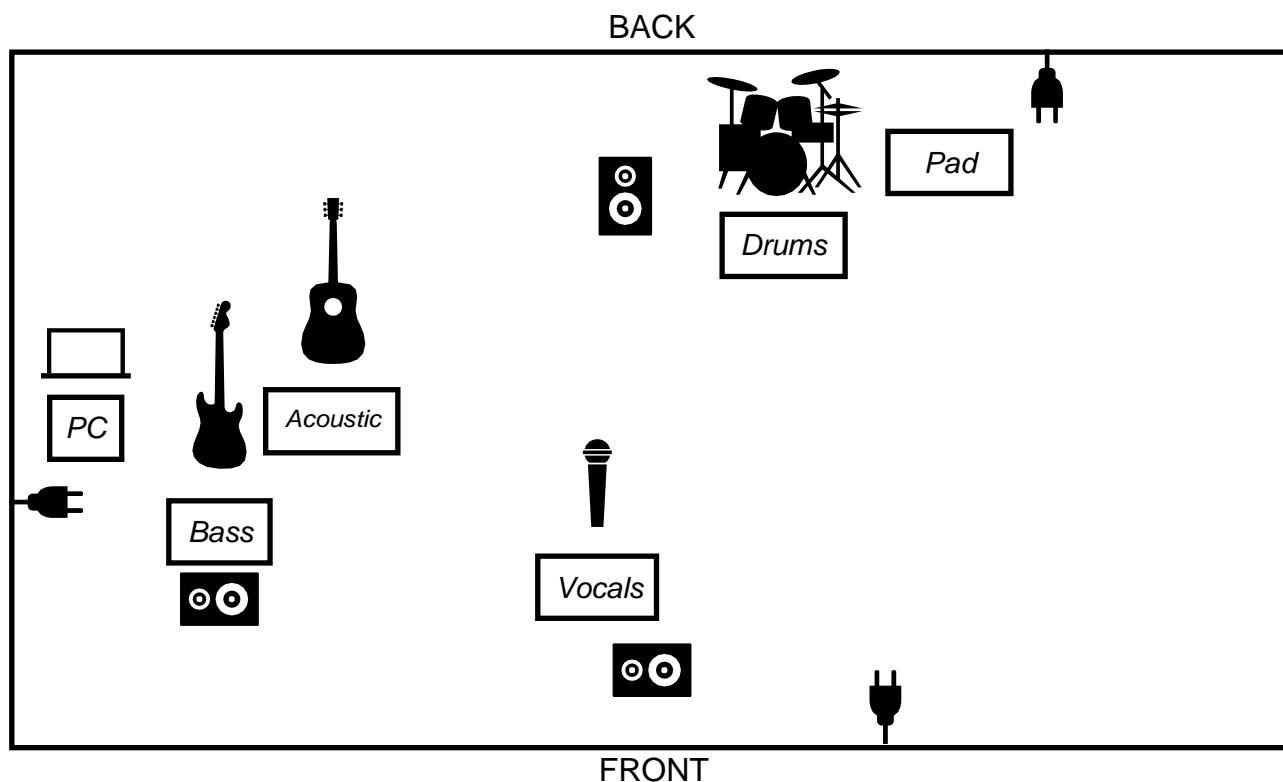

VIENNA

LIVE STAGE

LINEUP

Cristiana D'Auria (Vienna) - *Vocals*

Diego Ceo - *Bass / Acoustic Guitar / PC*

Walter Bonfantino - *Drums / Drum Pad*

STAGE PLAN

LIVE DESCRIPTION

Il live del progetto Vienna comprende per la maggior parte brani inediti e alcune cover. La lineup è composta da cantante, bassista e batterista.

Il live ha uno stampo prettamente elettronico per via dell'inserimento di sequenze e pad. La maggior parte dei brani viene eseguita con la band al completo, ad eccezione di alcune delle cover che vengono eseguite in acustico.

CHANNEL LIST

| Instrument | Input | Output |
|---------------------|-------------|----------------|
| Drums | Kick | Mon 1 (In ear) |
| | Snare T | |
| | Snare B | |
| | Hi - Tom | |
| | Floor Tom | |
| | Floor Tom 2 | |
| | Hi - Hat | |
| | OH L | |
| | OH R | |
| | | |
| Drum Pad | D.I. Stereo | |
| | | |
| Bass | D.I. Mono | Mon 2 (In ear) |
| | | |
| Acoustic Gtr | D.I. Mono | |
| | | |
| PC | 2 L+R | |
| | | |
| | | |
| | | |
| | | |
| Vocals | XLR | Mon 3 (In ear) |

MATERIALE UTILE

- Supporto PC e Scheda Audio (Tavolo)
- Supporto Pad (x1)
- Supporto chitarra (x2)
- D.I. Box (Mono x2 - Stereo x3)
- Centralina 4 Out + Body Pack In ear Monitoring