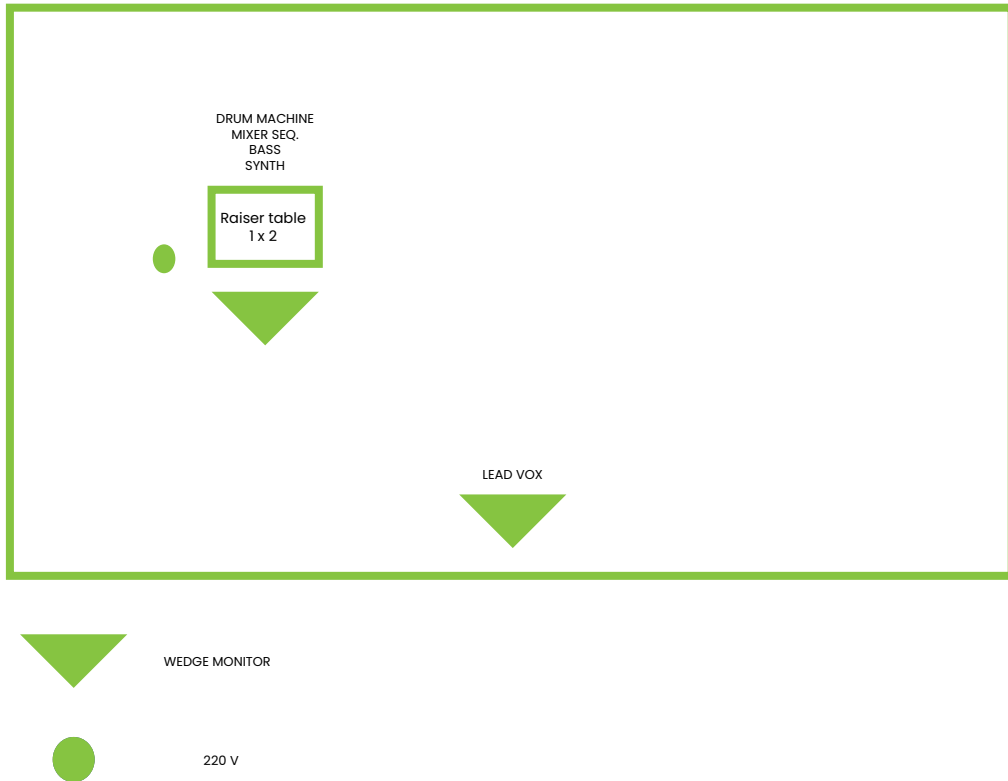

STAGE PLOT gms

INPUT LIST giorgiamariasara LIVE SET

SNAKE	input	Mic - DI	stand	NOTE
CH				
1	DRUM PAD L	DI		MARCO
2	DRUM PAD R	DI		
3	MIXER OUT L	XLR L		MARCO
4	MIXER OUT R	XLR R		
5	BASSO	DI		MARCO
6	VOX	SM58		
7	VOX LEAD	SM58	TALL	GIORGIA
8	VOX SPARE	SM58	TALL	MARCO
MONITOR				
	OUT 1-2	IN-EAR		MARCO
	OUT 3	WD		MARCO
	OUT 4	WD		GIORGIA